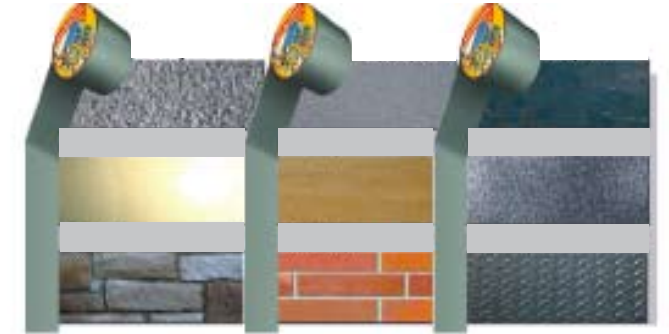

■ Идеальная адгезия к: